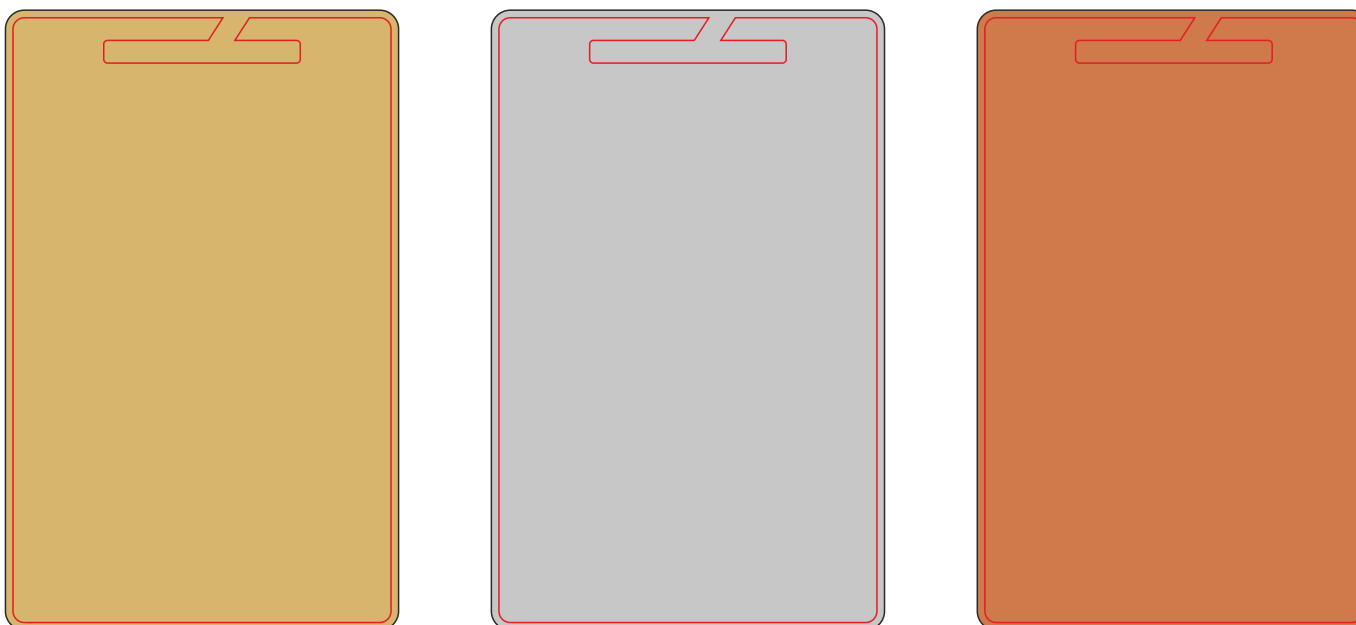

MF05

— - контур медали

— - контур размещения фона с учетом вылета за обрез по 1мм с каждой стороны

 - условное обозначение цвета металла

Более подробно ознакомиться с тех. требованиями можно по ссылке: <https://sportsimvol.ru/services/uslugi-dizaynera/>